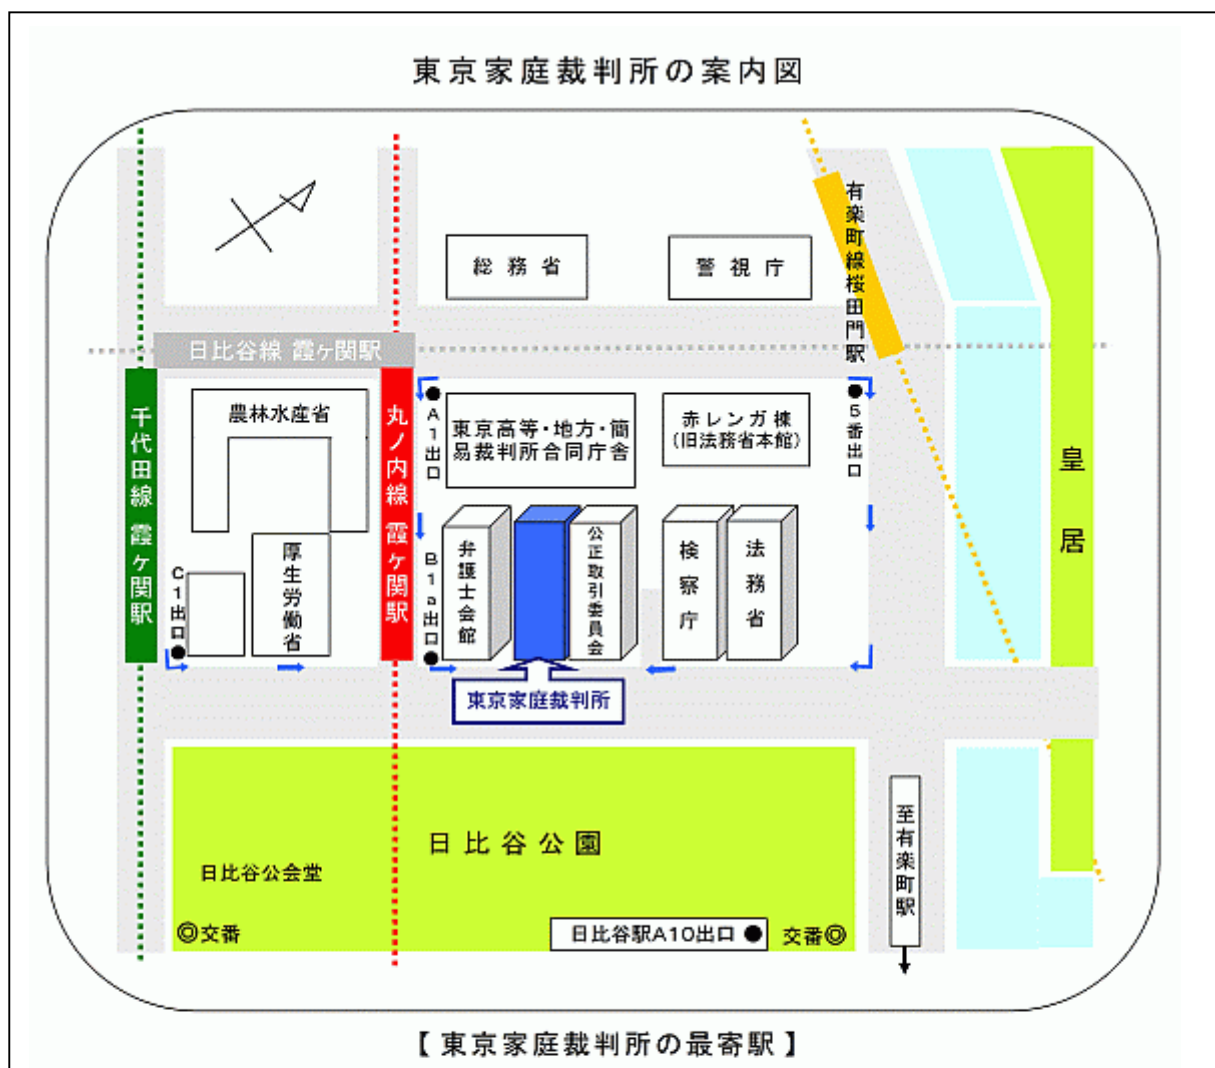

別紙

下記は東京家庭裁判所の案内図ですが、「東京地方裁判所民事8部601号法廷」は、東京家庭裁判所が入っている庁舎の6階にありますので、下記案内図を参照のうえ、お越しください。

【東京家庭裁判所の最寄駅】

地下鉄

東京メトロ **丸ノ内線** 「霞ヶ関駅」下車 B1a出口から徒歩約1分

日比谷線 「霞ヶ関駅」下車 A1出口から徒歩約3分

千代田線 「霞ヶ関駅」下車 C1出口から徒歩約5分

有楽町線 「桜田門駅」下車 5番出口から徒歩約10分

都営地下鉄 **三田線** 「日比谷駅」下車 A10出口から徒歩約10分

JR **山手線** 「有楽町駅」下車 日比谷口から徒歩約15分

京浜東北線

* 裁判所には駐車場はありません。車での来庁はご遠慮ください。